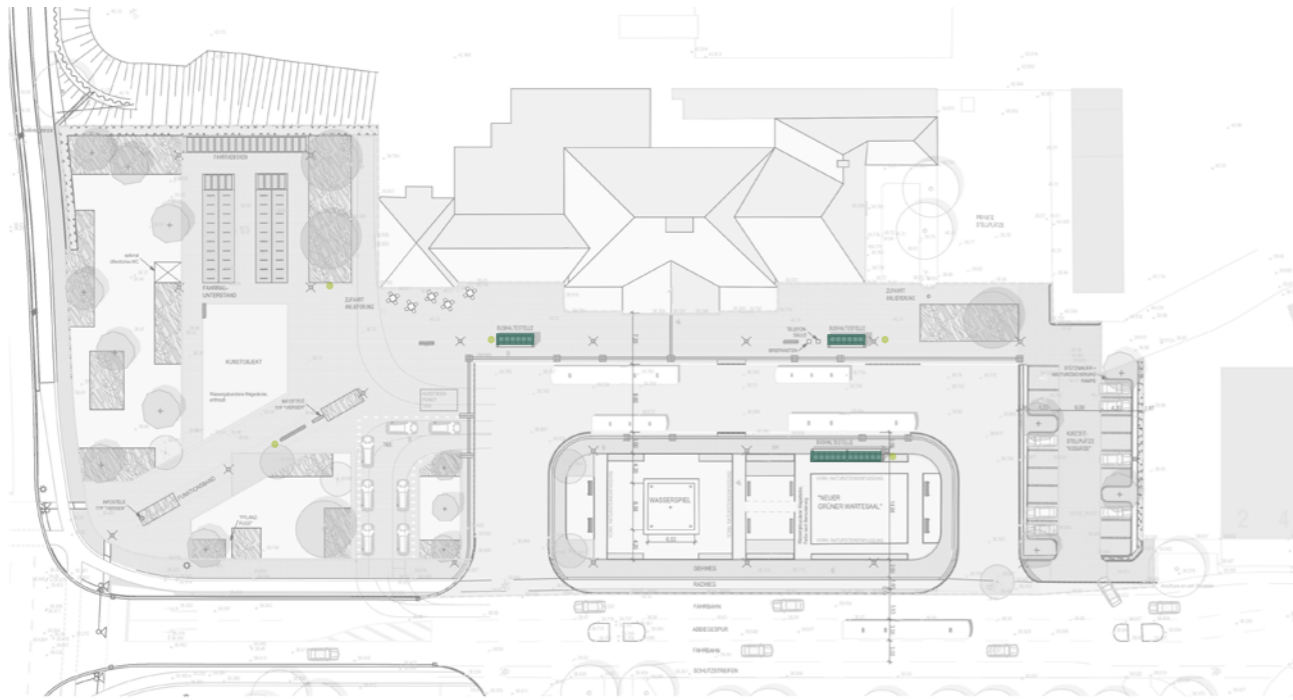

z.B. Fahrgastunterstand, Hersteller Bike&Ride
Modell: Fahrgastunterstand Forum D1
Farbe RAL 9006