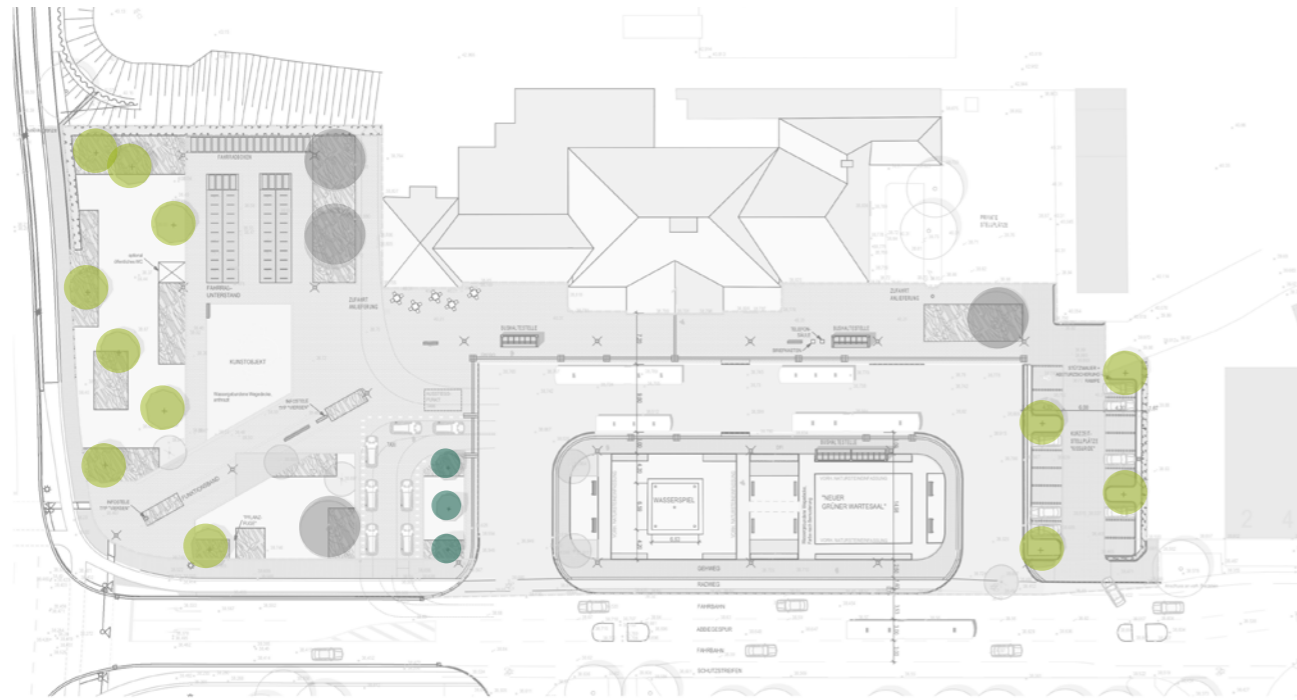

Vorschlag
Gleditsia triacanthos 'Sunburst', Gleditsie, Habitus

- 9-12m Höhe, breit kegelförmig, dornelos
- gefiedertes Laub, goldgelbe Jungtriebe
- weißliche Blütentrauben
- Stadtklimafest, hitze- und trockenheitsverträglich
- wertvolles Bienennährgehölz

Goldgelbe Jungtriebe