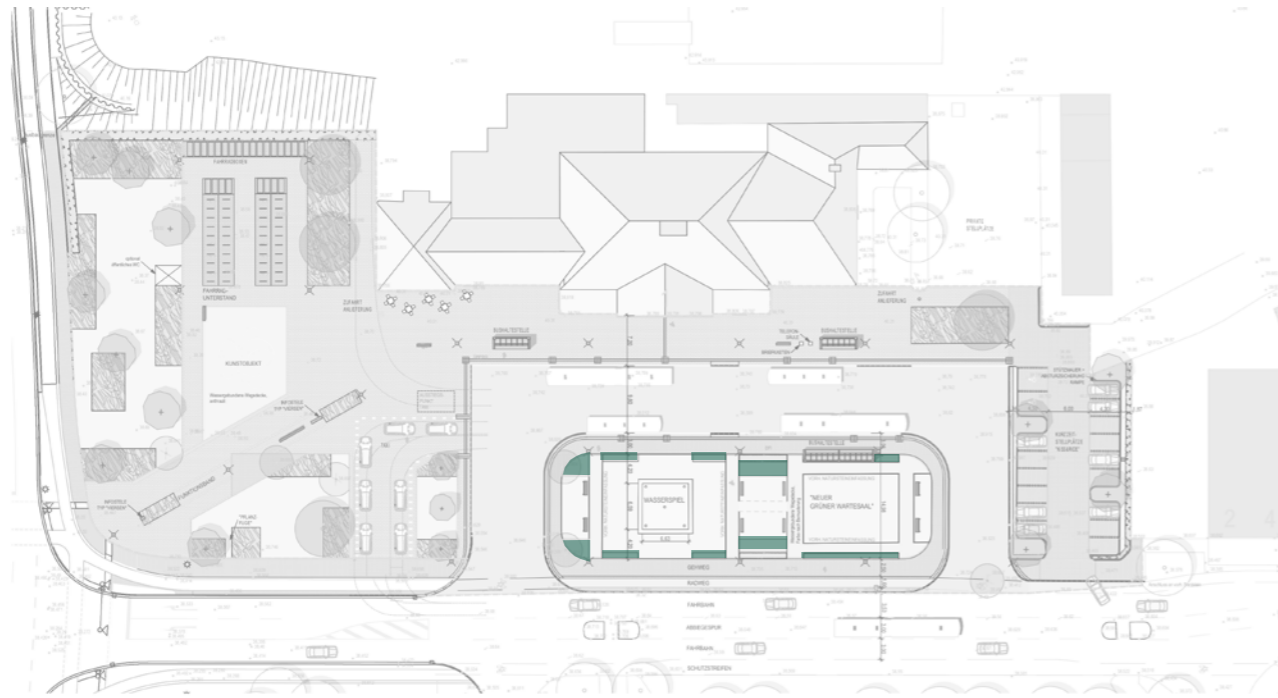

Vorschlag: Betonsteinpflaster mit hellem Farbton als Markierung von Parkbereichen und Taxispur

Beispielsweise Betonsteinpflaster in naturgrau.

Wassergebundene Wegedecke im
Denkmalgeschütztem Bereich

Wassergebundene Deckschicht
zum Beispiel: Dolomitsand 0/5,
Materialauswahl nach Bemusterung

Rasen

Bepflanzungsvorschlag: Gräsermeer

z.B. *Stipa tenuissima*
Zartes Federgras
- Standort: sonnig
- Höhe 30-50 cm
- 11 Stk/m²

z.B. *Pennisetum alopecuroides* `Hameln`
Kleines Lampenputzergras
- Standort: sonnig - halbschattig
- Höhe 60-80 cm
- Winteraspekt
- 3 Stk/m²

z.B. Rosa 'Artemis' ®
Strauchrose
- Standort: sonnig
- Höhe 60-70 cm
- weiße Blüte, reichblühend, Anisduft

z.B. Lavandula angustifolia
Lavendel
- Standort: sonnig
- Höhe 60-70 cm
- blauviolette Blüte
- 6 Stk/m²

z.B. Geranium pratense Hybride
Wiesen Storchschnabel
- Standort: sonnig
- Höhe 60-70 cm
- blaue Blüte
- 4 Stk/m²

z.B. Alchemilla glaucescens
Filziger Frauenmantel
- Standort: sonnig-absonnig
- Höhe 10-20 cm
- gelblichgrüne, unscheinbare Blüte
- 16 Stk/m²