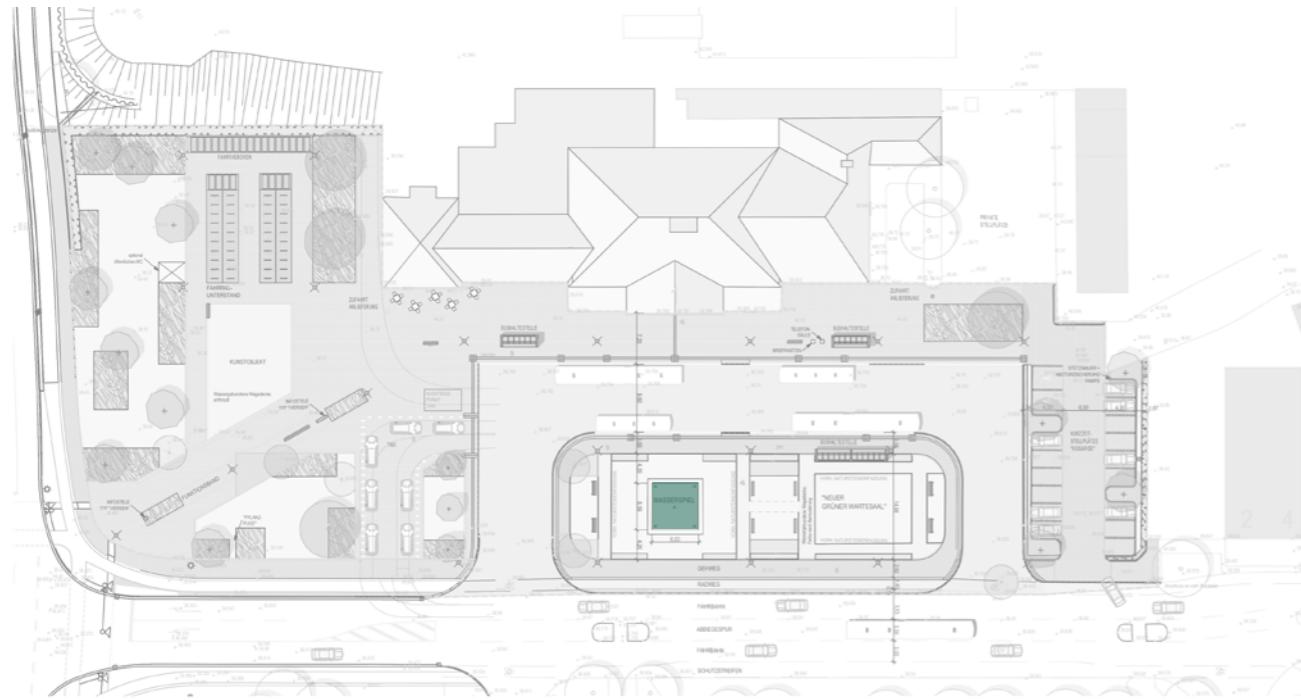

Vorschlag: Betonsteinpflaster mit hellem Farbton als Markierung von Parkbereichen und Taxispur

Beispielsweise Betonsteinpflaster in naturgrau.

Wassergebundene Wegedecke im
Denkmalgeschütztem Bereich

Wassergebundene Deckschicht
zum Beispiel: Dolomitsand 0/5,
Materialauswahl nach Bemusterung

z.B. Geranium pratense Hybride
Wiesen Storchschnabel
- Standort: sonnig
- Höhe 60-70 cm
- blaue Blüte
- 4 Stk/m²

z.B. Alchemilla glaucescens
Filziger Frauenmantel
- Standort: sonnig-absonnig
- Höhe 10-20 cm
- gelblichgrüne, unscheinbare Blüte
- 16 Stk/m²

Vorschlag Modernes Modell,
 Hersteller: Runge, Modell: Binga ohne Rückenlehne
 Maße: Gesamtlänge 204 / 406 cm
 Gesamttiefe 45 cm
 Gesamthöhe 45 cm

Vorschlag Bank historischer Bereich außen,
 Hersteller: Runge, Modell: Binga mit Rückenlehne
 Maße: Gesamtlänge 204 cm
 Gesamttiefe 45 cm
 Gesamthöhe 45 cm