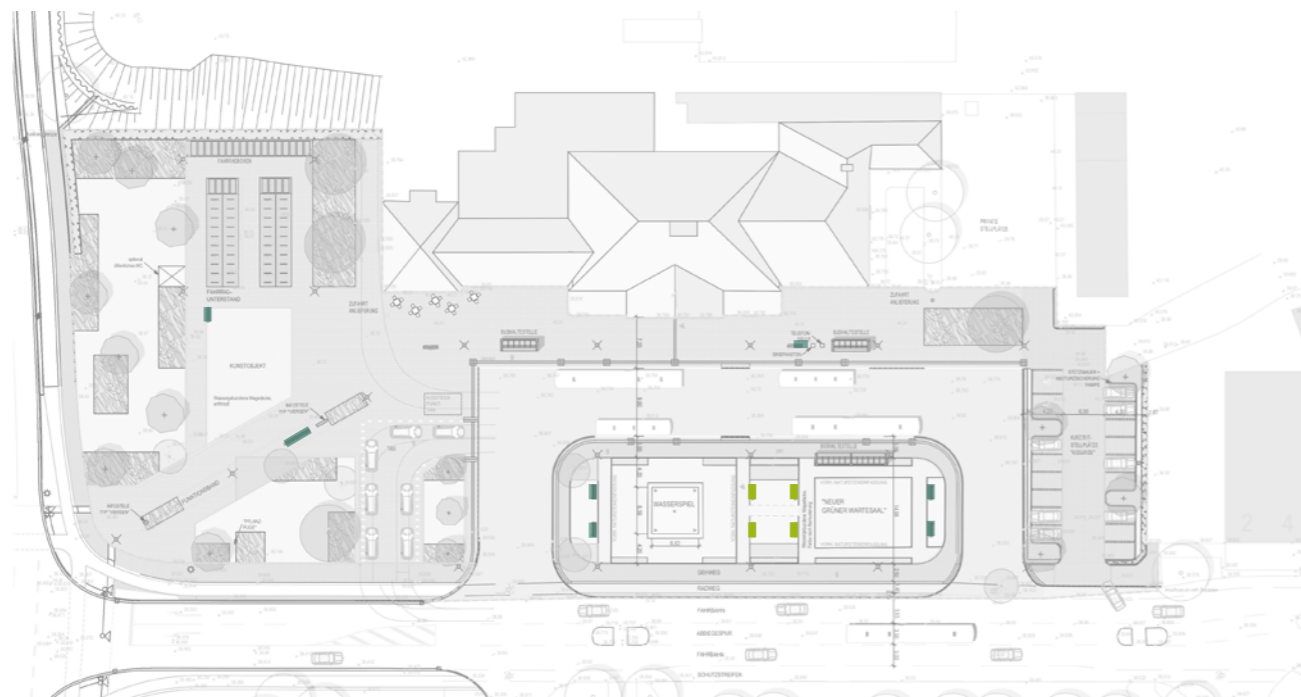

Vorschlag: Betonsteinpflaster mit hellem Farbton als Markierung von Parkbereichen und Taxispur

Beispielsweise Betonsteinpflaster in naturgrau.

Wassergebundene Wegedecke im
Denkmalgeschütztem Bereich

Wassergebundene Deckschicht
zum Beispiel: Dolomitsand 0/5,
Materialauswahl nach Bemusterung

z.B. Geranium pratense Hybride
Wiesen Storchschnabel
- Standort: sonnig
- Höhe 60-70 cm
- blaue Blüte
- 4 Stk/m²

z.B. Alchemilla glaucescens
Filziger Frauenmantel
- Standort: sonnig-absonnig
- Höhe 10-20 cm
- gelblichgrüne, unscheinbare Blüte
- 16 Stk/m²

Vorschlag Modernes Modell,
 Hersteller: Runge, Modell: Binga ohne Rückenlehne
 Maße: Gesamtlänge 204 / 406 cm
 Gesamttiefe 45 cm
 Gesamthöhe 45 cm

Vorschlag Bank historischer Bereich außen,
 Hersteller: Runge, Modell: Binga mit Rückenlehne
 Maße: Gesamtlänge 204 cm
 Gesamttiefe 45 cm
 Gesamthöhe 45 cm