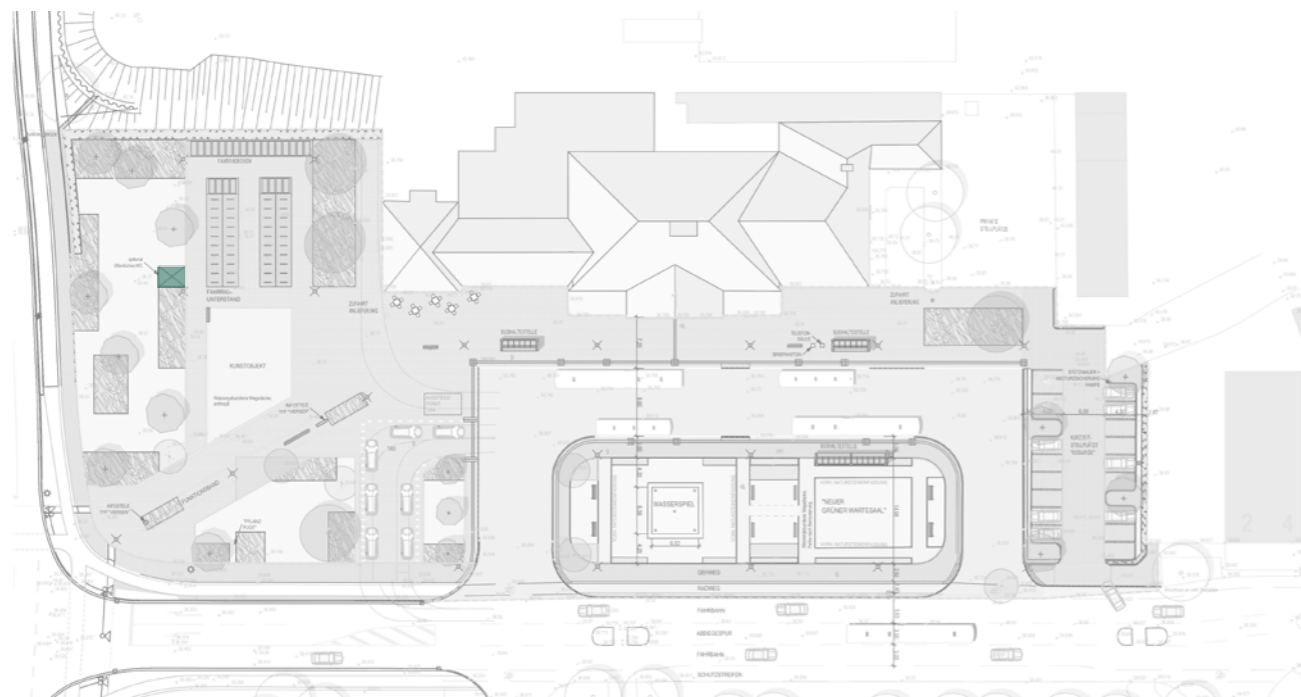

optional
WC - Haus, Hersteller Hering