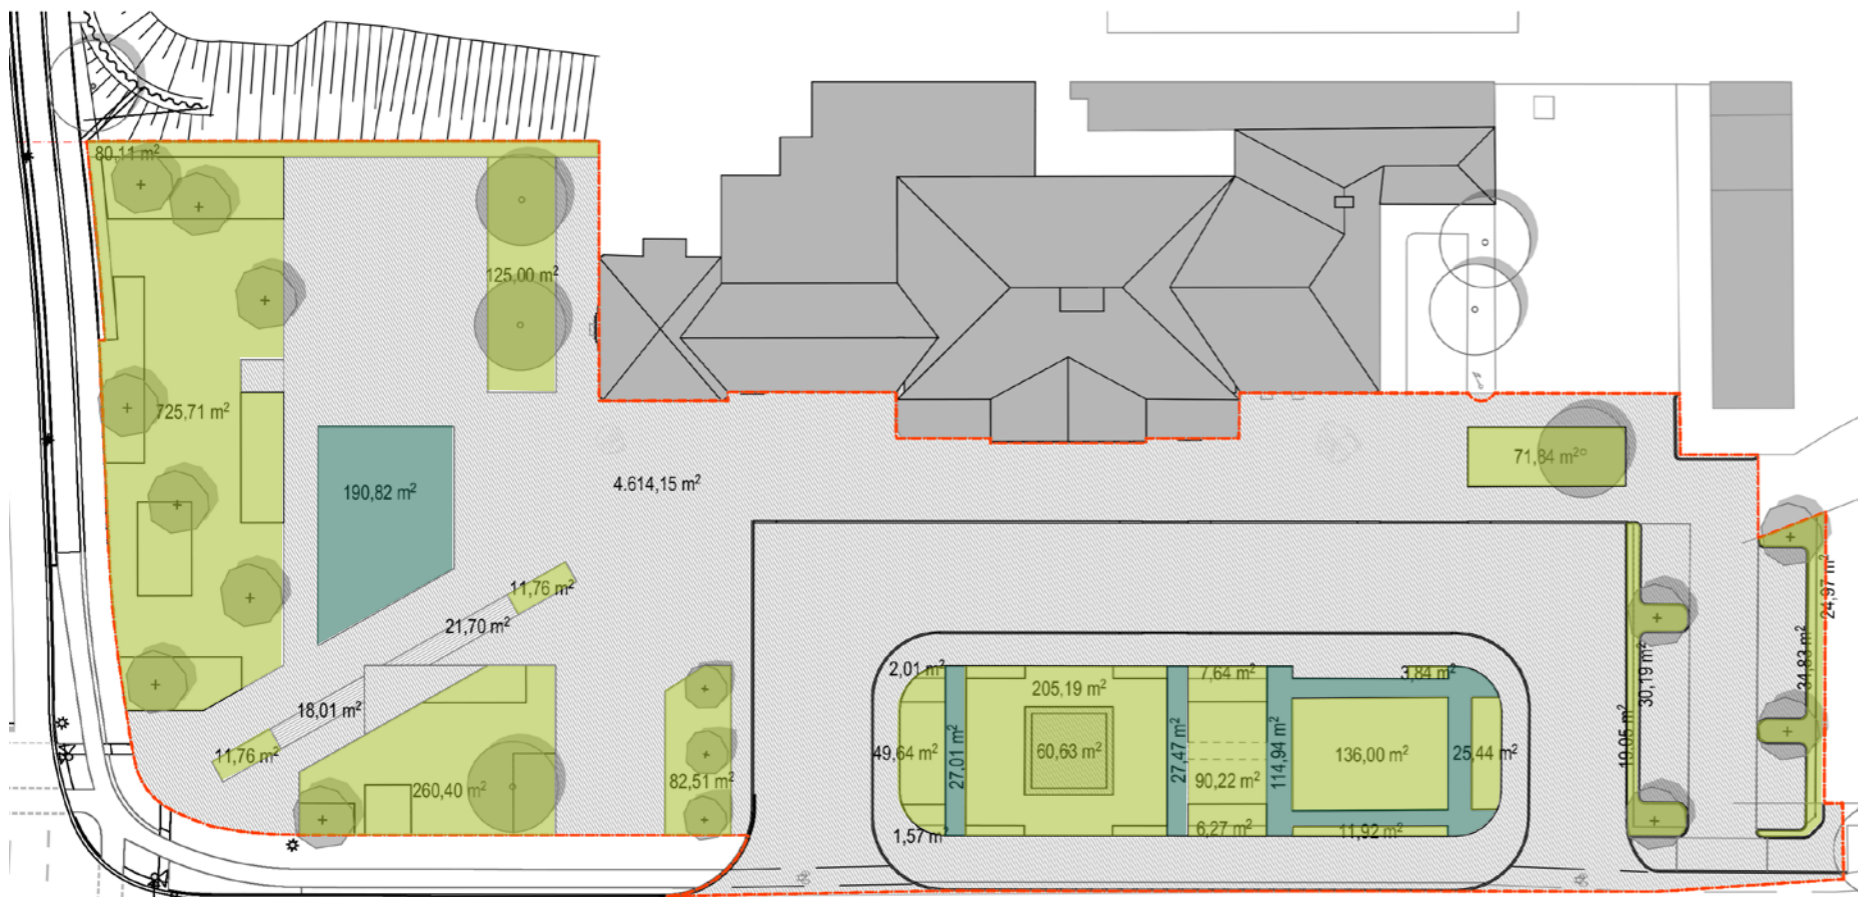

Materialmix

Entwurf o.M.

Bestand o.M.

Entwurf o.M.

Beispielsweise Betonsteinpflaster in Anthrazit

zum Beispiel: Betonsteinpflaster, Großformat, Anthrazit
Format 40x20x12 cm
Verortung: Platzbereich

zum Beispiel: Betonsteinpflaster, Kleinformat, Anthrazit
Format 20x20x10 cm
Verortung: Gehwege, Kiss&Ride

Vorschlag: Betonsteinpflaster mit hellem Farbton als Markierung von Parkbereichen und Taxispur

Beispielsweise Betonsteinpflaster in naturgrau.

Wassergebundene Wegedecke im
Denkmalgeschütztem Bereich

Wassergebundene Deckschicht
zum Beispiel: Dolomitsand 0/5,
Materialauswahl nach Bemusterung