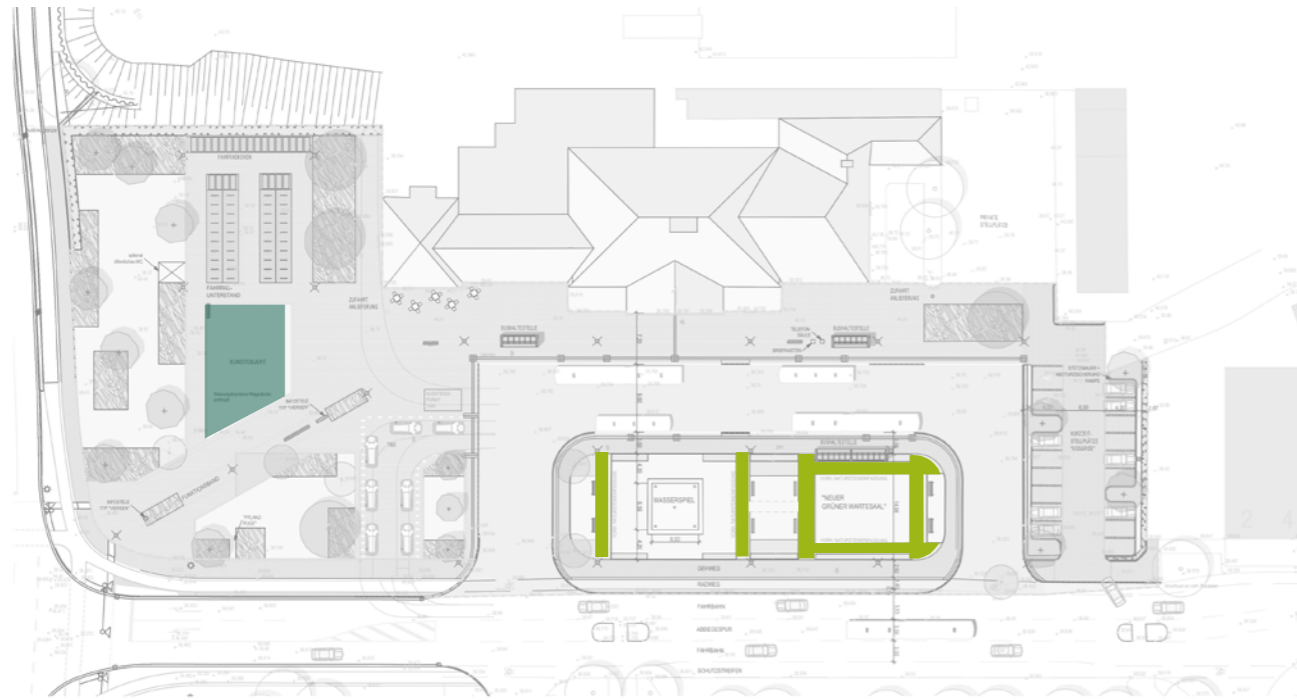

Materialmix

Entwurf o.M.

Bestand o.M.

Entwurf o.M.

Beispielsweise Betonsteinpflaster in Anthrazit

zum Beispiel: Betonsteinpflaster, Großformat, Anthrazit
Format 40x20x12 cm
Verortung: Platzbereich

zum Beispiel: Betonsteinpflaster, Kleinformat, Anthrazit
Format 20x20x10 cm
Verortung: Gehwege, Kiss&Ride

Vorschlag: Betonsteinpflaster mit hellem Farbton als Markierung von Parkbereichen und Taxispur

Beispielsweise Betonsteinpflaster in naturgrau.

Wassergebundene Wegedecke im
Denkmalgeschütztem Bereich

Wassergebundene Deckschicht
zum Beispiel: Dolomitsand 0/5,
Materialauswahl nach Bemusterung