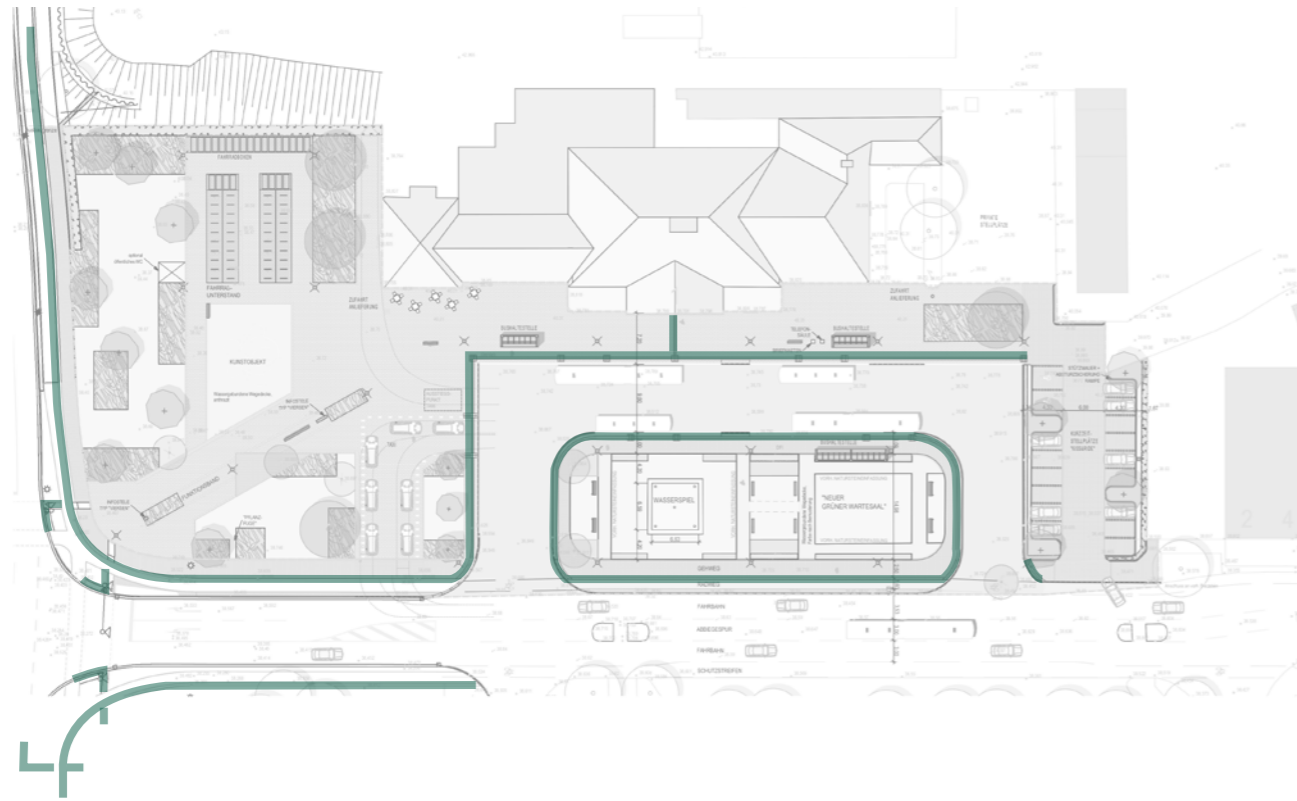

Blindenleitsystem, Kontrast zum Beispiel zwischen Pflaster und Leitelementen durch Verwendung von anthrazit-farbenen Pflaster