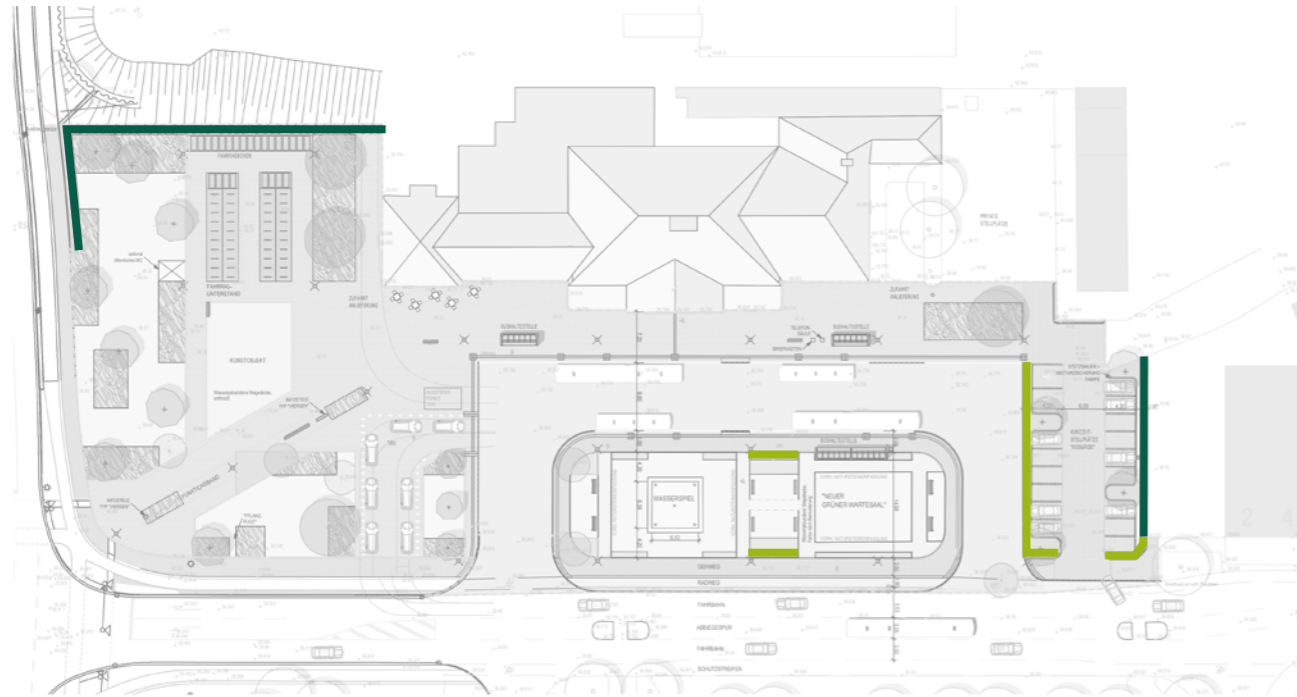

Vorschlag: Betonsteinpflaster mit hellem Farbton als Markierung von Parkbereichen und Taxispur

Beispielsweise Betonsteinpflaster in naturgrau.

Wassergebundene Wegedecke im
Denkmalgeschütztem Bereich

Wassergebundene Deckschicht
zum Beispiel: Dolomitsand 0/5,
Materialauswahl nach Bemusterung

Goldgelbe Jungtriebe

Vorschlag
Carpinus betulus 'Fastigiata',
Säulen Hainbuche Herbstfärbung

- 15-20m Höhe
- schmale, kegelförmige Säulenform
- Hochstamm
- goldgelbe Herbstfärbung

Laub im Sommer

Bestandsbäume