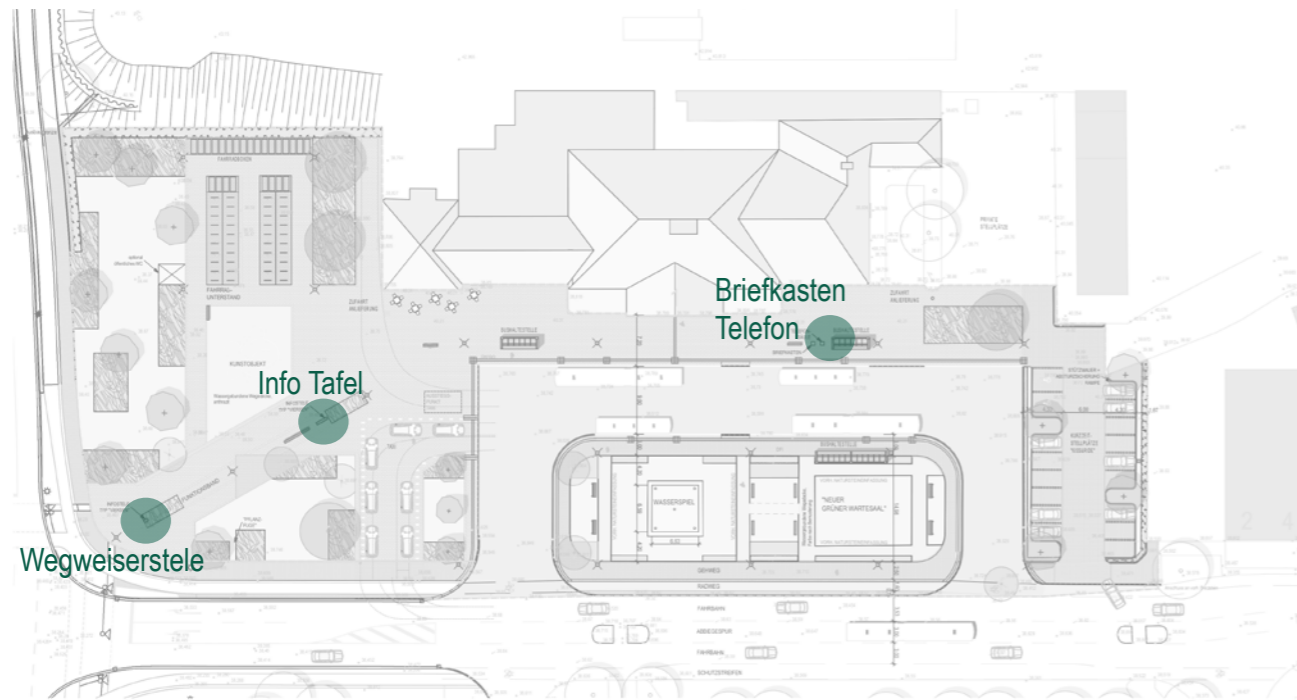

Info Tafel. Typ „Viersen“