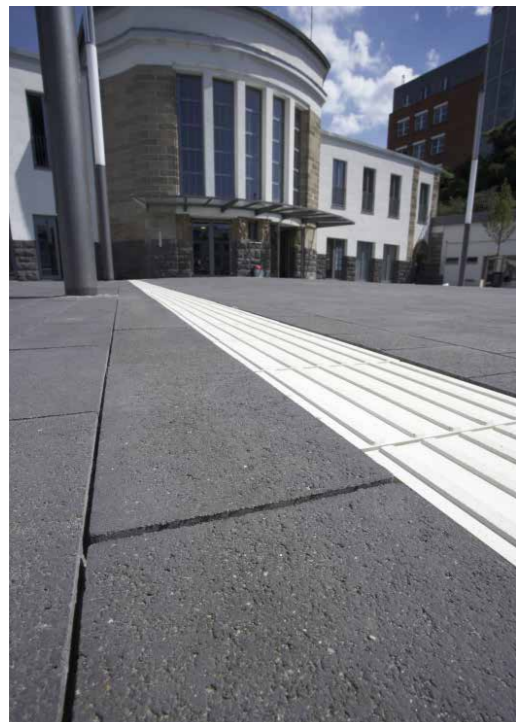

Vorschlag: Betonsteinpflaster mit hellem Farbton als Markierung von Parkbereichen und Taxispur

Beispielsweise Betonsteinpflaster in naturgrau.

Wassergebundene Wegedecke im
Denkmalgeschütztem Bereich

Wassergebundene Deckschicht
zum Beispiel: Dolomitsand 0/5,
Materialauswahl nach Bemusterung

Vorschlag: Wassergebundene Wegedecke im
Bereich Kunstobjekt

Wassergebundene Deckschicht
zum Beispiel: Basaltsplittsand 0/5, Farbe anthrazit

Vorschlag: Alter Bestand der Einfassung soll wiederverwendet bzw. ergänzt werden

Beschädigte Bestandseinfassung wird ausgetauscht

Beispielsweise Ruhrsandstein als Ergänzung der Einfassung im historischen Bereich

Blindenleitsystem, Kontrast zum Beispiel zwischen Pflaster und Leitelementen durch Verwendung von anthrazit-farbenen Pflaster