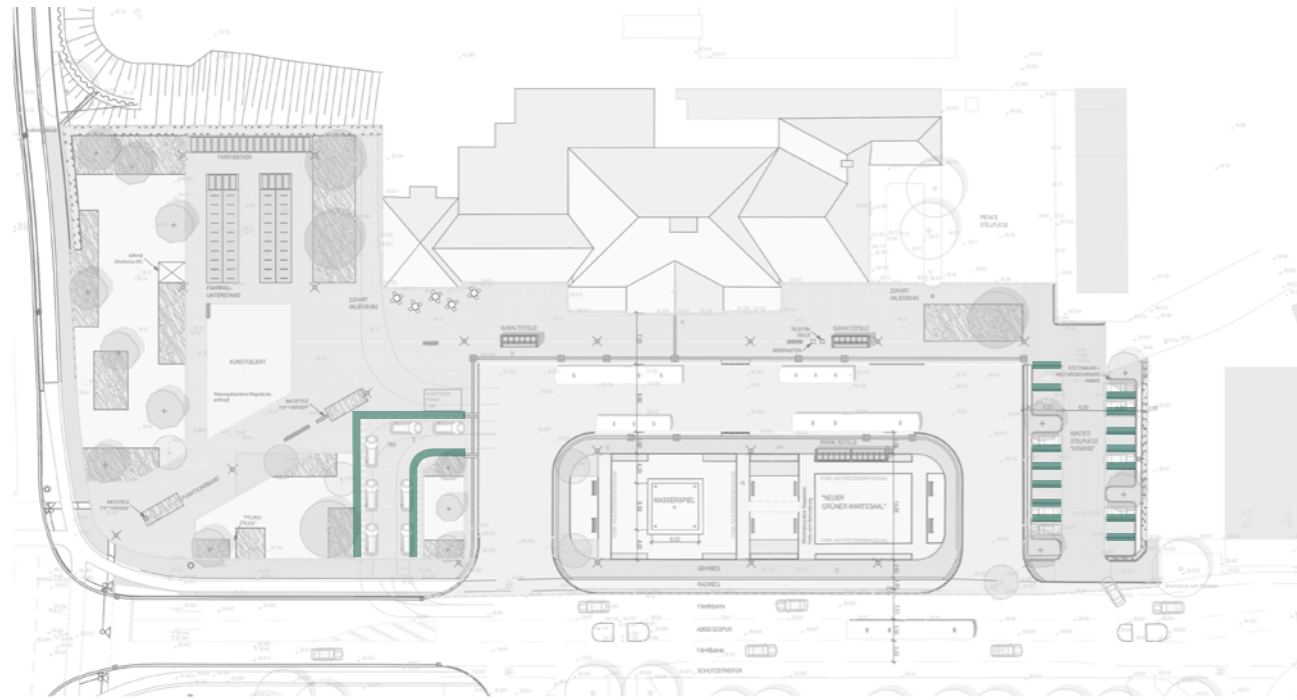

Materialmix

Entwurf o.M.

Bestand o.M.

Entwurf o.M.

Beispielsweise Betonsteinpflaster in Anthrazit

zum Beispiel: Betonsteinpflaster, Großformat, Anthrazit
Format 40x20x12 cm
Verortung: Platzbereich

zum Beispiel: Betonsteinpflaster, Kleinformat, Anthrazit
Format 20x20x10 cm
Verortung: Gehwege, Kiss&Ride

Vorschlag: Betonsteinpflaster mit hellem Farbton als Markierung von Parkbereichen und Taxispur

Beispielsweise Betonsteinpflaster in naturgrau.

Wassergebundene Wegedecke im
Denkmalgeschütztem Bereich

Wassergebundene Deckschicht
zum Beispiel: Dolomitsand 0/5,
Materialauswahl nach Bemusterung