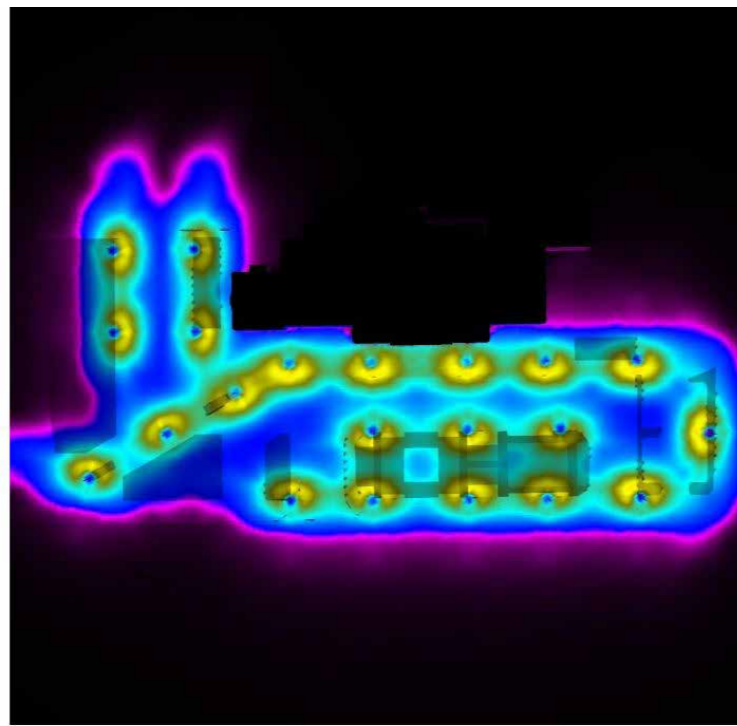

Masthöhe ca. 5,4 m