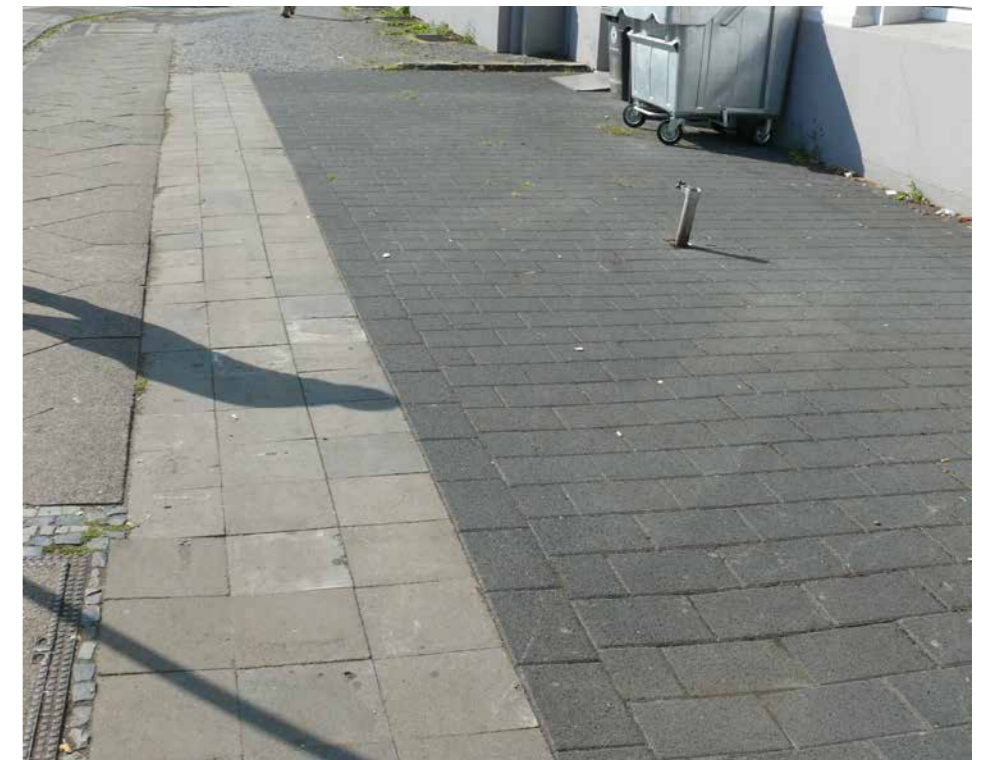

Neugestaltung Bahnhofsvorplatz
Viersen

Bahnhofsvorplatz Viersen
18.08.2014

ca. 1940

ca. 1940

ca. 1950

ca. 1965

Bahnhofsvorfahrt

Historischer Brunnen

Vorschlag: Betonsteinpflaster mit hellem Farbton als Markierung von Parkbereichen und Taxispur

Beispielsweise Betonsteinpflaster in naturgrau.

Wassergebundene Wegedecke im
Denkmalgeschütztem Bereich

Wassergebundene Deckschicht
zum Beispiel: Dolomitsand 0/5,
Materialauswahl nach Bemusterung