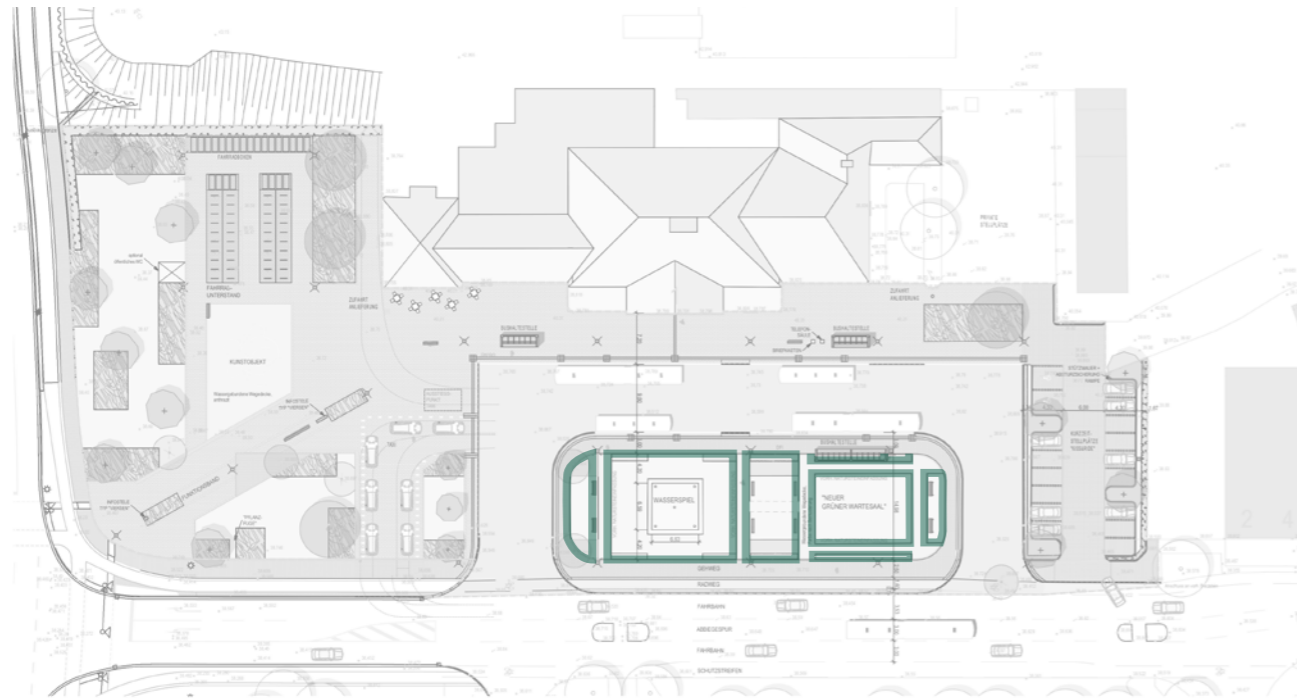

Materialmix

Entwurf o.M.

Bestand o.M.

Entwurf o.M.

Beispielsweise Betonsteinpflaster in Anthrazit

zum Beispiel: Betonsteinpflaster, Großformat, Anthrazit
Format 40x20x12 cm
Verortung: Platzbereich

zum Beispiel: Betonsteinpflaster, Kleinformat, Anthrazit
Format 20x20x10 cm
Verortung: Gehwege, Kiss&Ride

Vorschlag: Betonsteinpflaster mit hellem Farbton als Markierung von Parkbereichen und Taxispur

Beispielsweise Betonsteinpflaster in naturgrau.

Wassergebundene Wegedecke im
Denkmalgeschütztem Bereich

Wassergebundene Deckschicht
zum Beispiel: Dolomitsand 0/5,
Materialauswahl nach Bemusterung

Vorschlag: Wassergebundene Wegedecke im
Bereich Kunstobjekt

Wassergebundene Deckschicht
zum Beispiel: Basaltsplittsand 0/5, Farbe anthrazit

Vorschlag: Alter Bestand der Einfassung soll wiederverwendet bzw. ergänzt werden