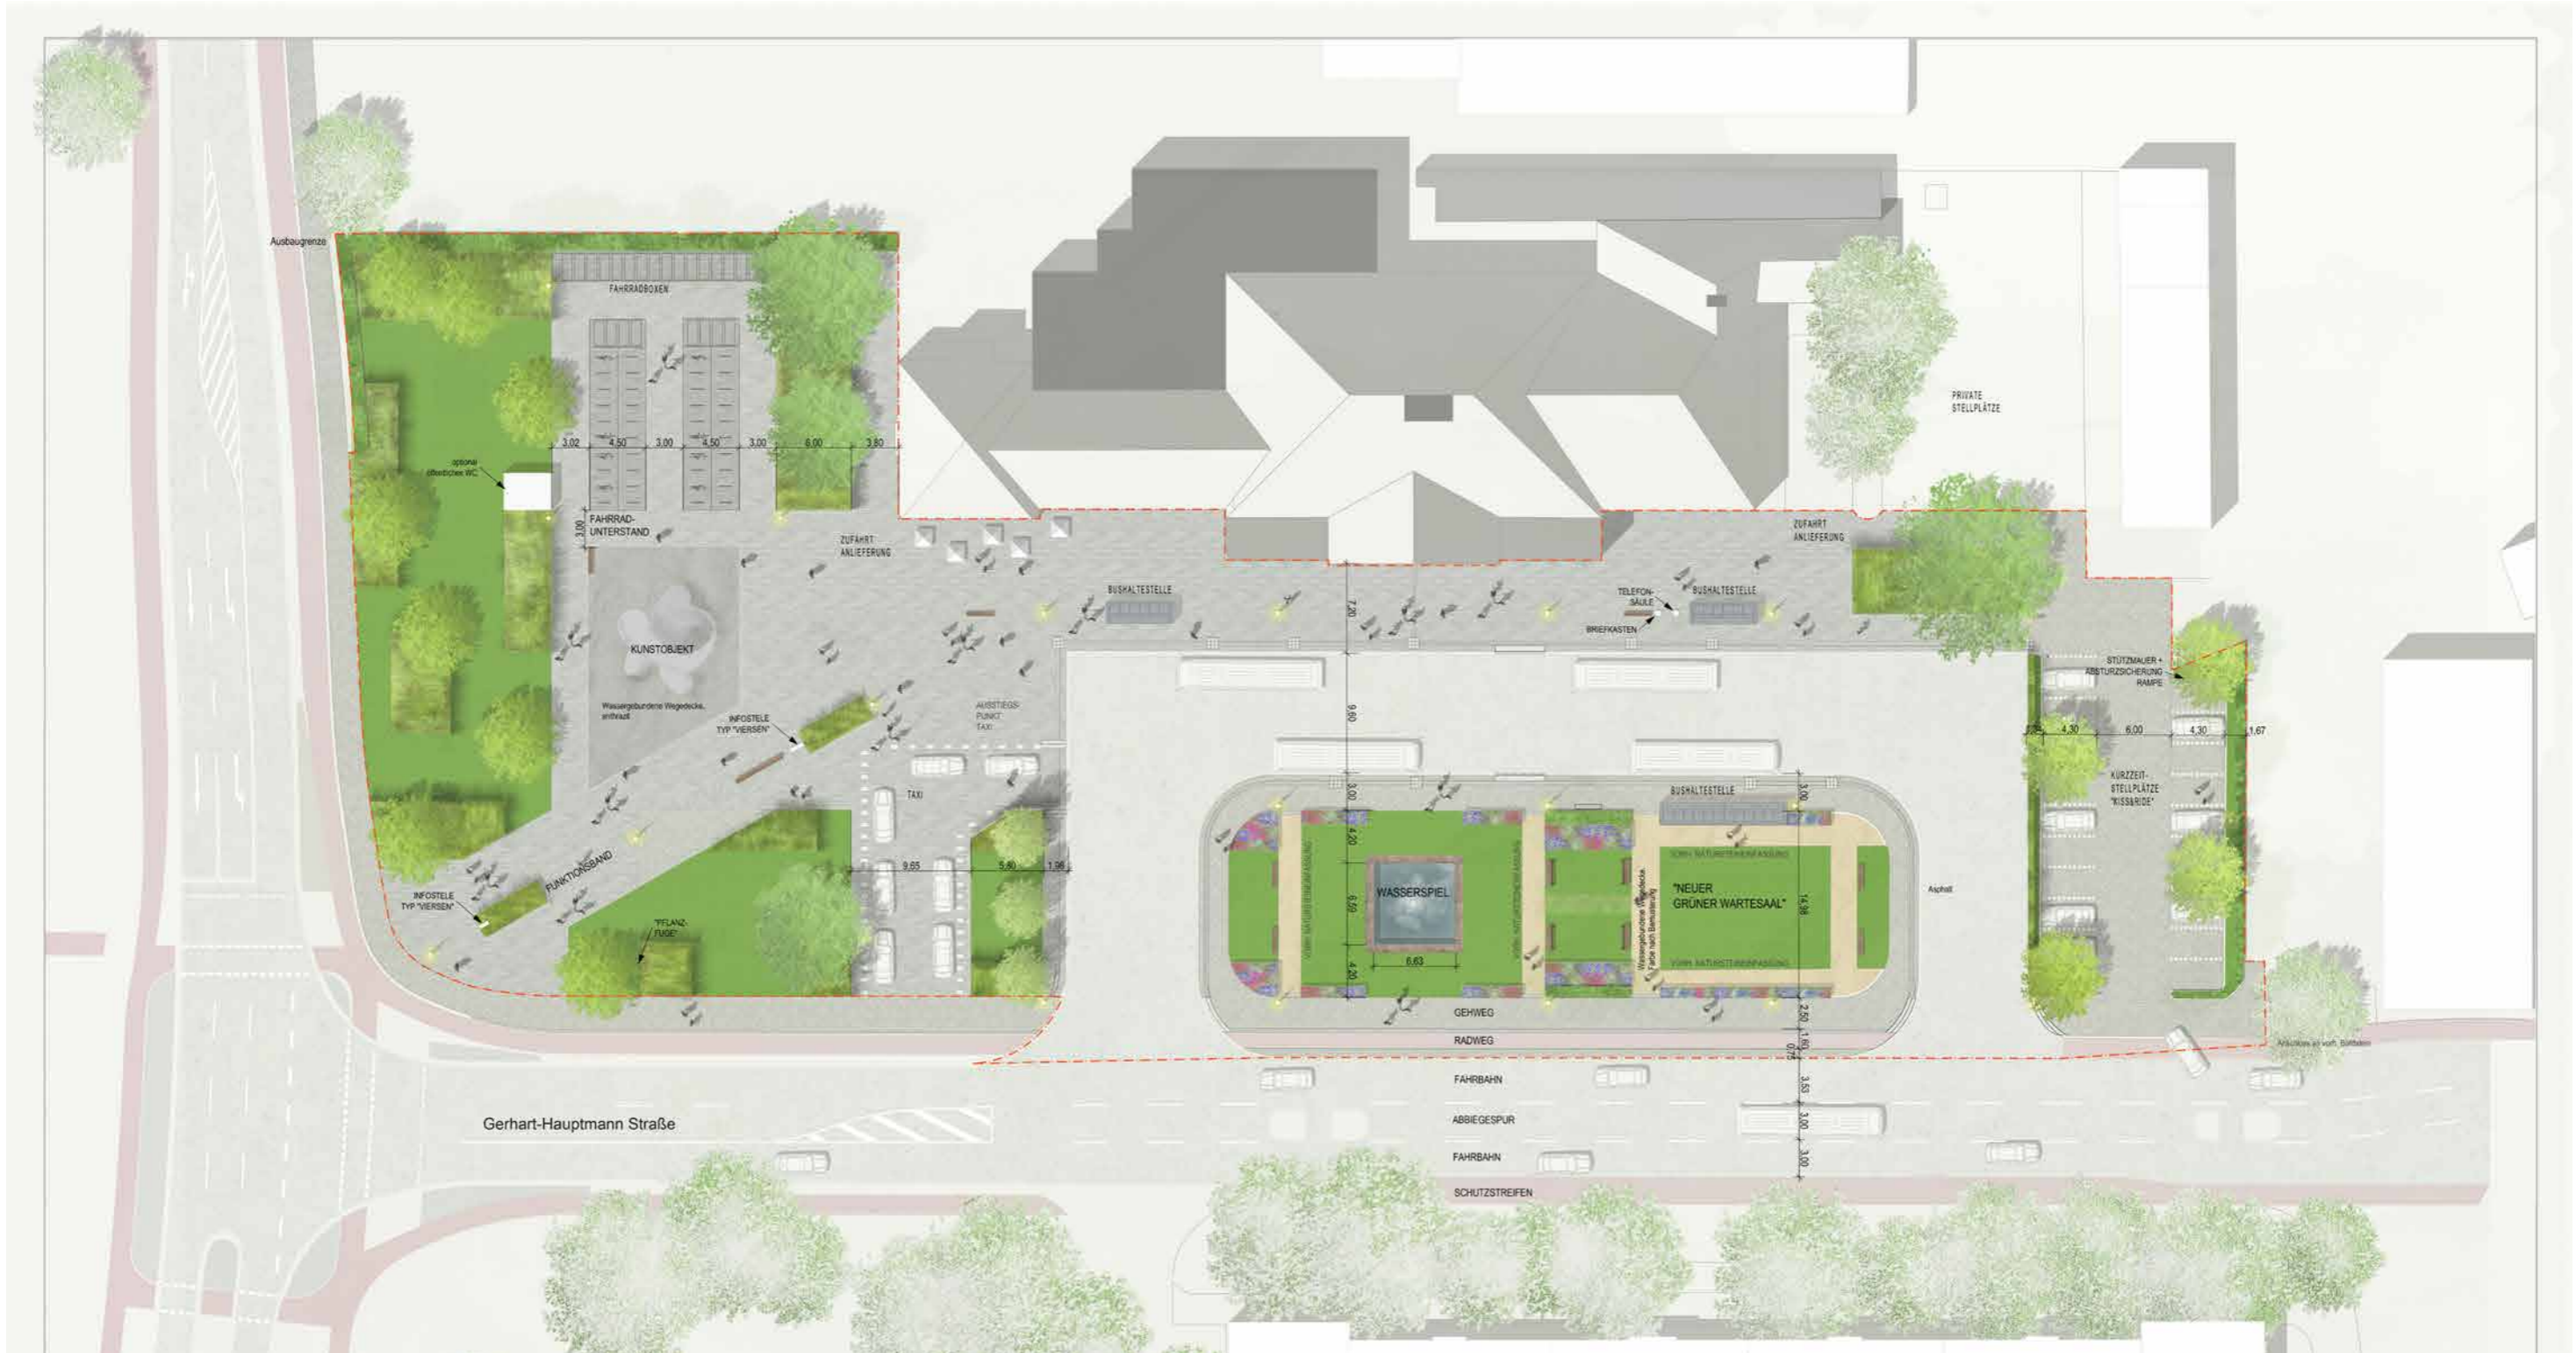

Neugestaltung Bahnhofsvorplatz
Viersen

Bahnhofsvorplatz Viersen
18.08.2014

ca. 1940

ca. 1940

ca. 1950

ca. 1965

Bahnhofsvorfahrt

Historischer Brunnen

Materialmix

Entwurf o.M.

Bestand o.M.

Entwurf o.M.

Beispielsweise Betonsteinpflaster in Anthrazit

zum Beispiel: Betonsteinpflaster, Großformat, Anthrazit
Format 40x20x12 cm
Verortung: Platzbereich

zum Beispiel: Betonsteinpflaster, Kleinformat, Anthrazit
Format 20x20x10 cm
Verortung: Gehwege, Kiss&Ride

Vorschlag: Betonsteinpflaster mit hellem Farbton als Markierung von Parkbereichen und Taxispur

Beispielsweise Betonsteinpflaster in naturgrau.

Wassergebundene Wegedecke im
Denkmalgeschütztem Bereich

Wassergebundene Deckschicht
zum Beispiel: Dolomitsand 0/5,
Materialauswahl nach Bemusterung

Vorschlag: Wassergebundene Wegedecke im
Bereich Kunstobjekt

Wassergebundene Deckschicht
zum Beispiel: Basaltsplittsand 0/5, Farbe anthrazit

Vorschlag: Alter Bestand der Einfassung soll wiederverwendet bzw. ergänzt werden