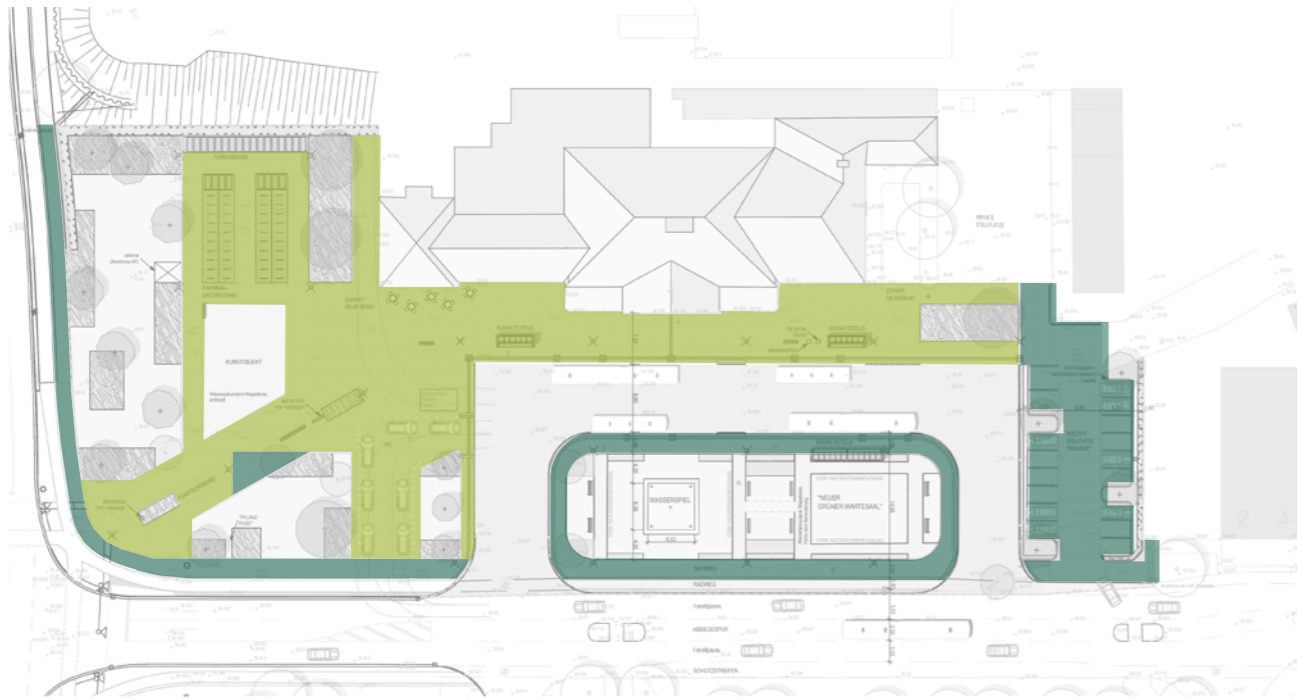

Materialmix

Entwurf o.M.

Bestand o.M.

Entwurf o.M.

Beispielsweise Betonsteinpflaster in Anthrazit

zum Beispiel: Betonsteinpflaster, Großformat, Anthrazit
Format 40x20x12 cm
Verortung: Platzbereich

zum Beispiel: Betonsteinpflaster, Kleinformat, Anthrazit
Format 20x20x10 cm
Verortung: Gehwege, Kiss&Ride

Vorschlag: Betonsteinpflaster mit hellem Farbton als Markierung von Parkbereichen und Taxispur

Beispielsweise Betonsteinpflaster in naturgrau.

Wassergebundene Wegedecke im
Denkmalgeschütztem Bereich

Wassergebundene Deckschicht
zum Beispiel: Dolomitsand 0/5,
Materialauswahl nach Bemusterung

Vorschlag: Wassergebundene Wegedecke im
Bereich Kunstobjekt

Wassergebundene Deckschicht
zum Beispiel: Basaltsplittsand 0/5, Farbe anthrazit

Vorschlag: Alter Bestand der Einfassung soll wiederverwendet bzw. ergänzt werden