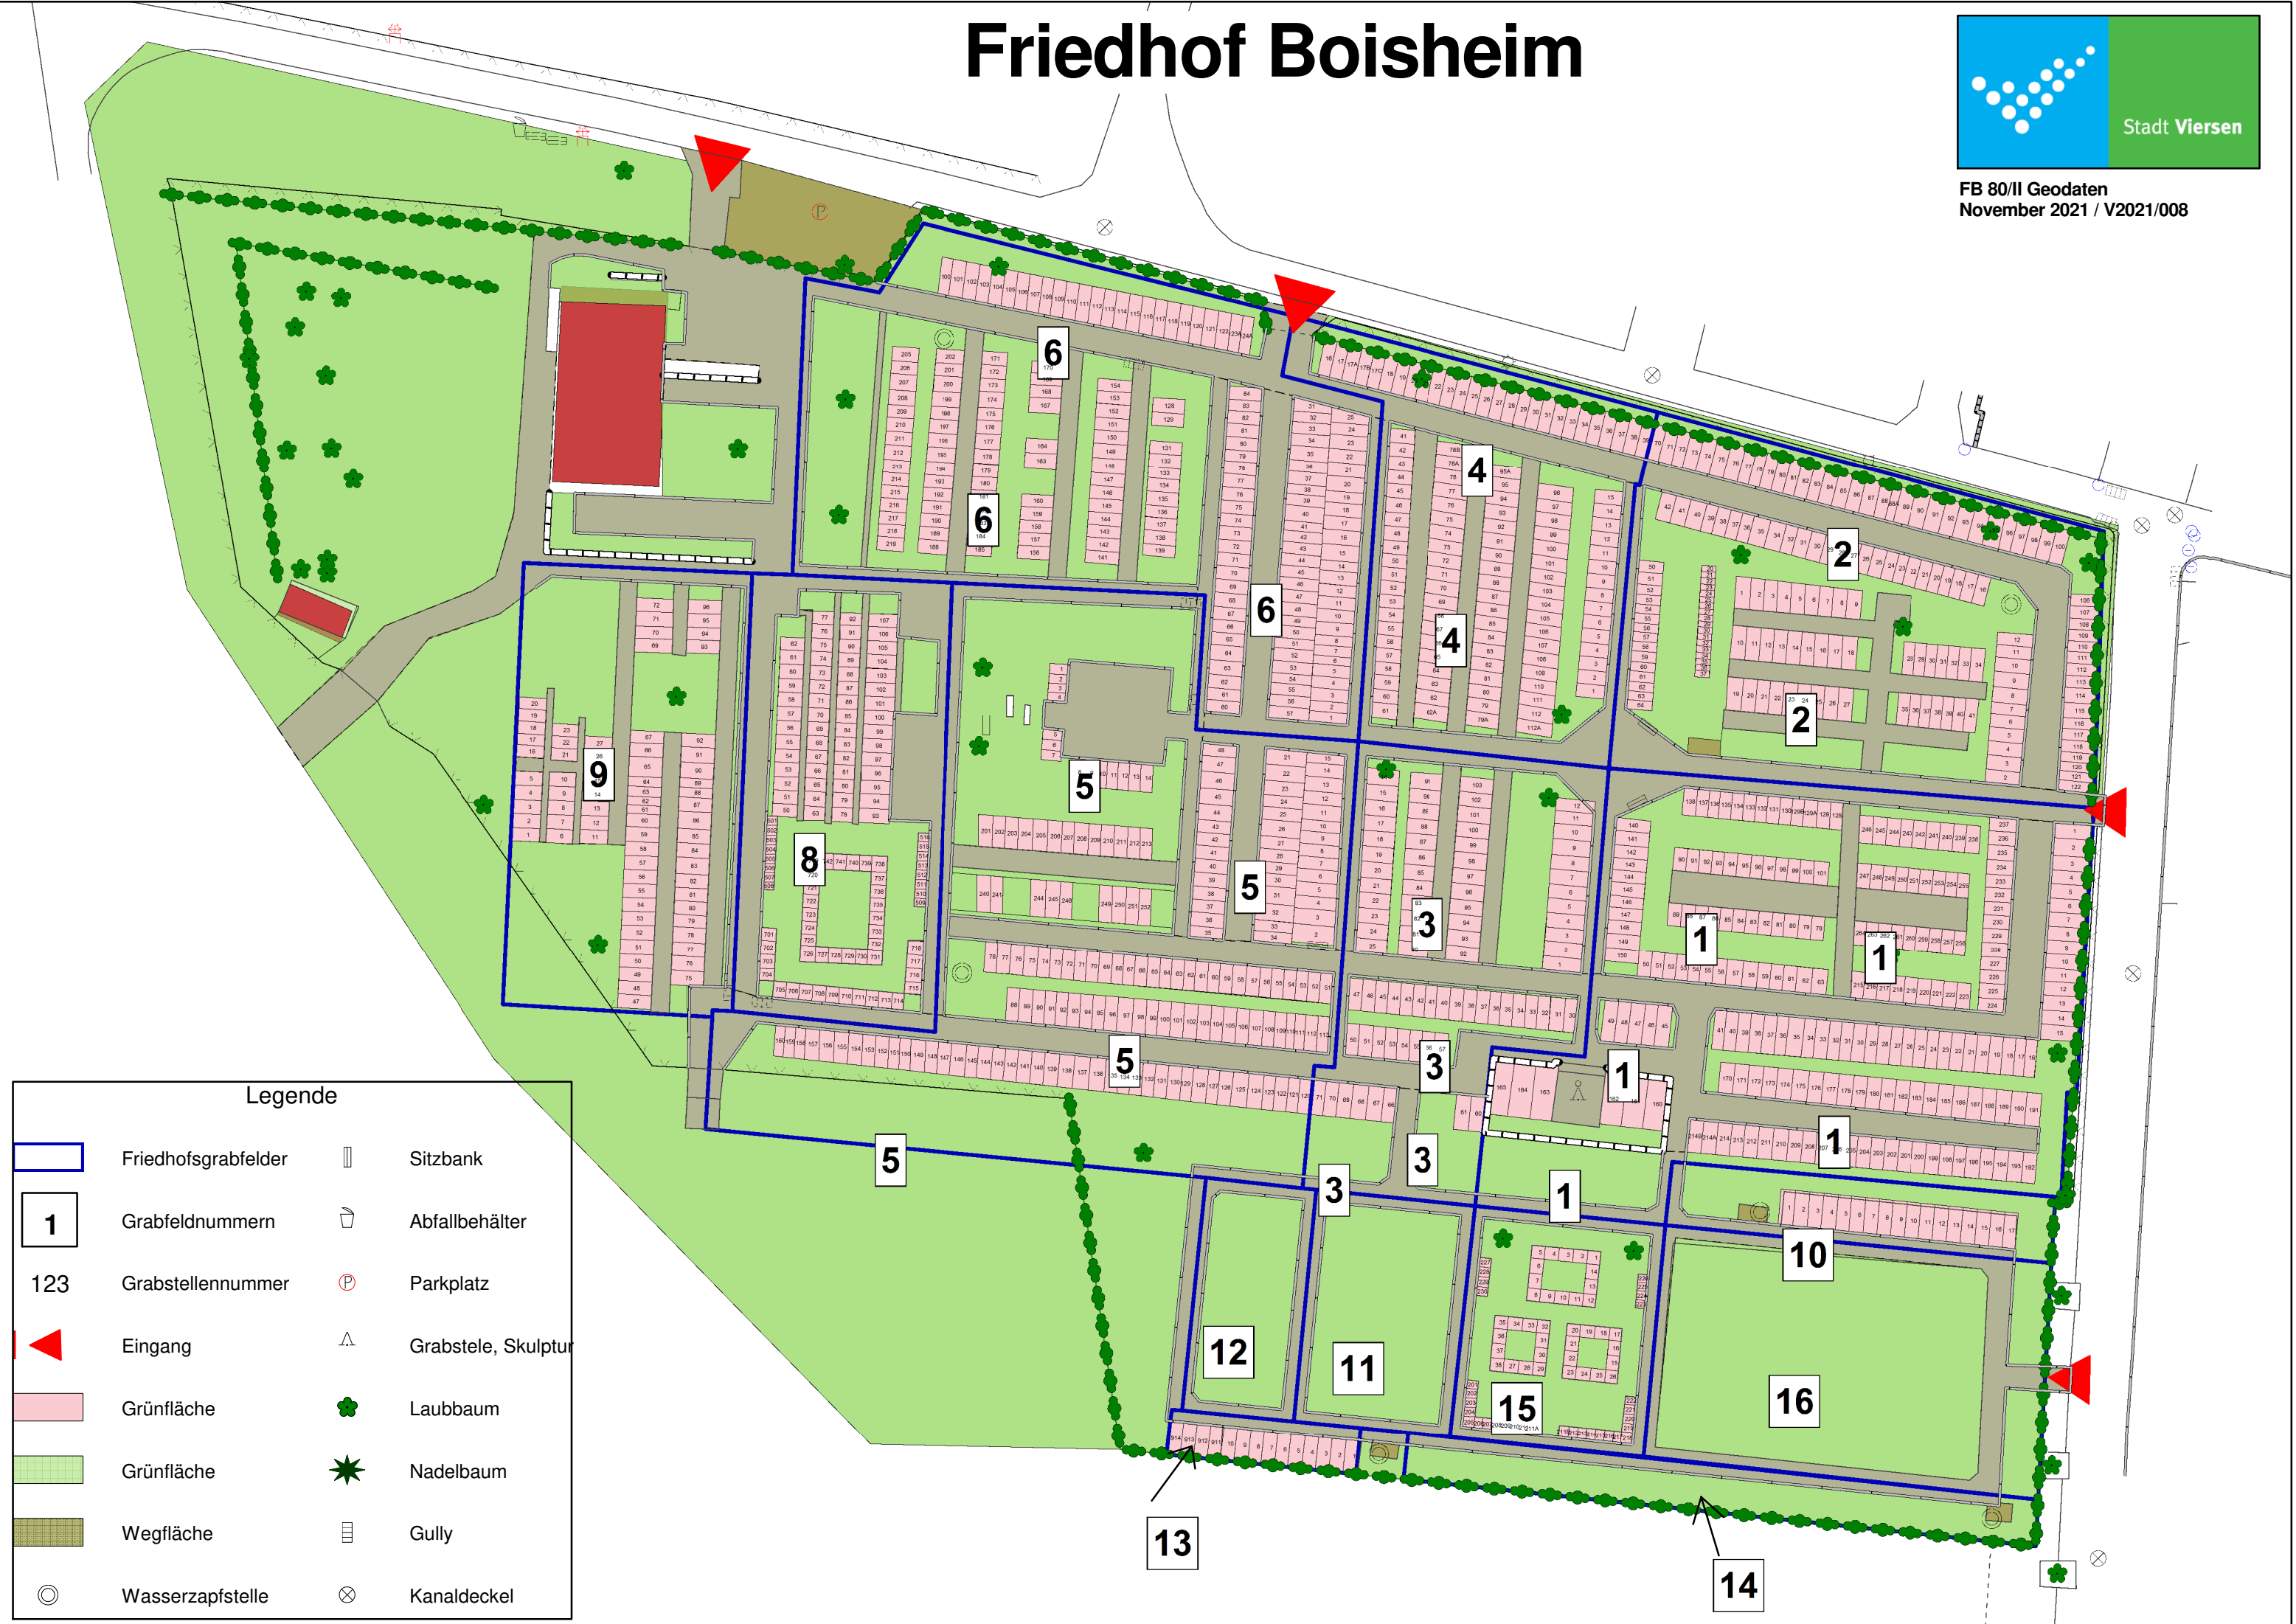

Friedhof Boisheim

FB 80/II Geodaten
November 2021 / V2021/008

Legende			
	Friedhofsgrabfelder		Sitzbank
	Grabfeldnummern		Abfallbehälter
	Grabstellenummer		Parkplatz
	Eingang		Grabstele, Skulptur
	Grünfläche		Laubbaum
	Grünfläche		Nadelbaum
	Wegfläche		Gully
	Wasserzapfstelle		Kanaldeckel