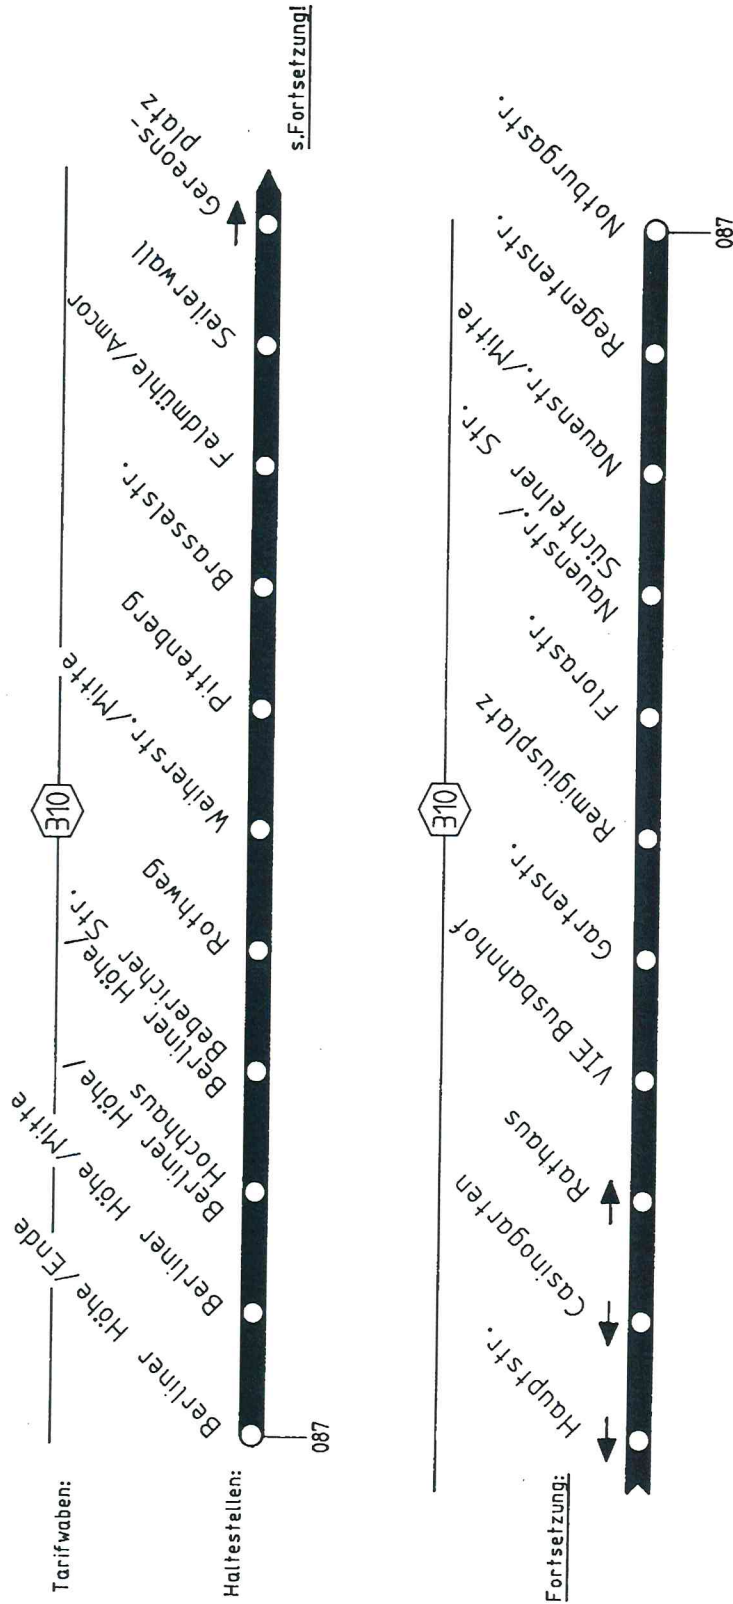

086

086

980

086

086

montags-freitags

086

Haltestellen	Abfahrtszeiten															
Berl.-Höhe/Ende ab	6.22	7.22	8.22	9.22	10.22	11.22	12.22	13.22	14.22	15.22	16.22	17.22	18.22	19.22	20.32	21.32
Berl.-Höhe/Mitte	23	23	23	23	23	23	23	23	23	23	23	23	23	23	23	33
Berl.-Höhe/Hochhaus	24	24	24	24	24	24	24	24	24	24	24	24	24	24	24	34
Berl.-Höhe/Bebericher Str.	25	25	25	25	25	25	25	25	25	25	25	25	25	25	25	35
Rothweg	6.26	7.26	8.26	9.26	10.26	11.26	12.26	13.26	14.26	15.26	16.26	17.26	18.26	19.26	20.36	21.36
Weierstraße/Mitte	28	28	28	28	28	28	28	28	28	28	28	28	28	28	28	38
Piffenberg	29	29	29	29	29	29	29	29	29	29	29	29	29	29	29	39
Brasselstraße	30	30	30	30	30	30	30	30	30	30	30	30	30	30	30	40
Feldmühle/Amcor	6.31	7.31	8.31	9.31	10.31	11.31	12.31	13.31	14.31	15.31	16.31	17.31	18.31	19.31	20.41	21.41
Seilerwall	32	32	32	32	32	32	32	32	32	32	32	32	32	32	32	42
Gereonsplatz	6.34	7.34	8.34	9.34	10.34	11.34	12.34	13.34	14.34	15.34	16.34	17.34	18.34	19.34	20.44	21.44
Rathaus	35	35	35	35	35	35	35	35	35	35	35	35	35	35	35	45
VIE, Busbahnhof, BST 5 an	6.37	7.37	8.37	9.37	10.37	11.37	12.37	13.37	14.37	15.37	16.37	17.37	18.37	19.37	20.47	21.47
VIE, Busbahnhof, BST 5 ab	5.40	6.40	7.40	8.40	9.40	10.40	11.40	12.40	13.40	14.40	15.40	16.40	17.40	18.40	19.40	20.50
Gartenstraße	42	42	42	42	42	42	42	42	42	42	42	42	42	42	42	52
Remigiusplatz	44	44	44	44	44	44	44	44	44	44	44	44	44	44	44	54
Florastraße	46	46	46	46	46	46	46	46	46	46	46	46	46	46	46	56
Nauenstraße/Süchtelner Str.	5.47	6.47	7.47	8.47	9.47	10.47	11.47	12.47	13.47	14.47	15.47	16.47	17.47	18.47	19.47	20.57
Nauenstraße/Mitte	48	48	48	48	48	48	48	48	48	48	48	48	48	48	48	58
Regentenstraße	49	49	49	49	49	49	49	49	49	49	49	49	49	49	49	59
Notburgastraße an	5.51	6.51	7.51	8.51	9.51	10.51	11.51	12.51	13.51	14.51	15.51	16.51	17.51	18.51	19.51	22.01

siehe
auch
Linie
087

siehe
auch
Linie
087

Weiter als Linie 087