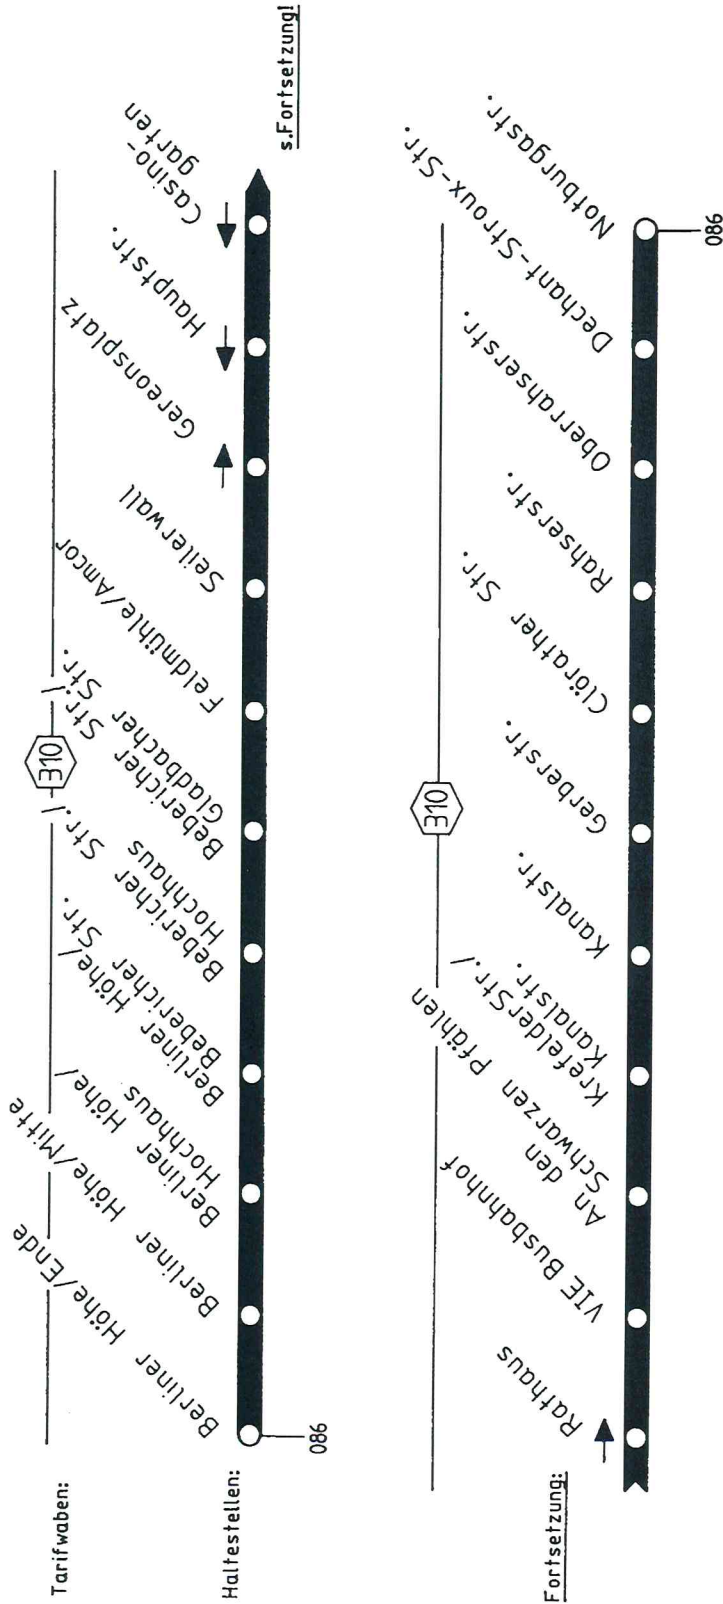

087

087

087

087

087

montags-freitags

087

Abfahrtszeiten

Haltstellen	Abfahrtszeiten																			
Berl.-Höhe/Ende ab	5.55	6.55	7.55	8.55	9.55	10.55	11.55	12.55	13.55	14.55	15.55	16.55	17.55	18.55	20.02					
Berl.-Höhe/Mitte	56	56	56	56	56	56	56	56	56	56	56	56	56	56	56	03				
Berl.-Höhe/Hochhaus	57	57	57	57	57	57	57	57	57	57	57	57	57	57	57	04				
Berl.-Höhe/Bebericher Str.	58	58	58	58	58	58	58	58	58	58	58	58	58	58	58	05				
Bebericher Str./Hochhaus	5.59	6.59	7.59	8.59	9.59	10.59	11.59	12.59	13.59	14.59	15.59	16.59	17.59	18.59	20.06					
Bebericher Str./Gladb. Str.	6.00	7.00	8.00	9.00	10.00	11.00	12.00	13.00	14.00	15.00	16.00	17.00	18.00	19.00	07					
Feldmühle/Amcor	01	01	01	01	01	01	01	01	01	01	01	01	01	01	01	08				
Seilerwall	02	02	02	02	02	02	02	02	02	02	02	02	02	02	02	09				
Gereonsplatz	6.04	7.04	8.04	9.04	10.04	11.04	12.04	13.04	14.04	15.04	16.04	17.04	18.04	19.04	20.11					
Rathaus	05	05	05	05	05	05	05	05	05	05	05	05	05	05	05	12				
VIE, Busbahnhof BST 5 an	6.07	7.07	8.07	9.07	10.07	11.07	12.07	13.07	14.07	15.07	16.07	17.07	18.07	19.07	20.14					
VIE, Busbahnhof BST 5 ab	6.10	7.10	8.10	9.10	10.10	11.10	12.10	13.10	14.10	15.10	16.10	17.10	18.10	19.10						
A. d. Schwarzen Pfählen	11	11	11	11	11	11	11	11	11	11	11	11	11	11	11					
Krefelder Str./Kanalstraße	12	12	12	12	12	12	12	12	12	12	12	12	12	12	12					
Kanalstraße	6.13	7.13	8.13	9.13	10.13	11.13	12.13	13.13	14.13	15.13	16.13	17.13	18.13	19.13						
Gerberstraße	14	14	14	14	14	14	14	14	14	14	14	14	14	14	14					
Ciörather Straße	15	15	15	15	15	15	15	15	15	15	15	15	15	15	15					
Rahserstraße	16	16	16	16	16	16	16	16	16	16	16	16	16	16	16					
Oberrahser Straße	17	17	17	17	17	17	17	17	17	17	17	17	17	17	17					
Dechant-Stroux-Straße	18	18	18	18	18	18	18	18	18	18	18	18	18	18	18					
Notburgastraße an	6.19	7.19	8.19	9.19	10.19	11.19	12.19	13.19	14.19	15.19	16.19	17.19	18.19	19.19						

siehe
auch
Linie
086

Weiter als Linie 086